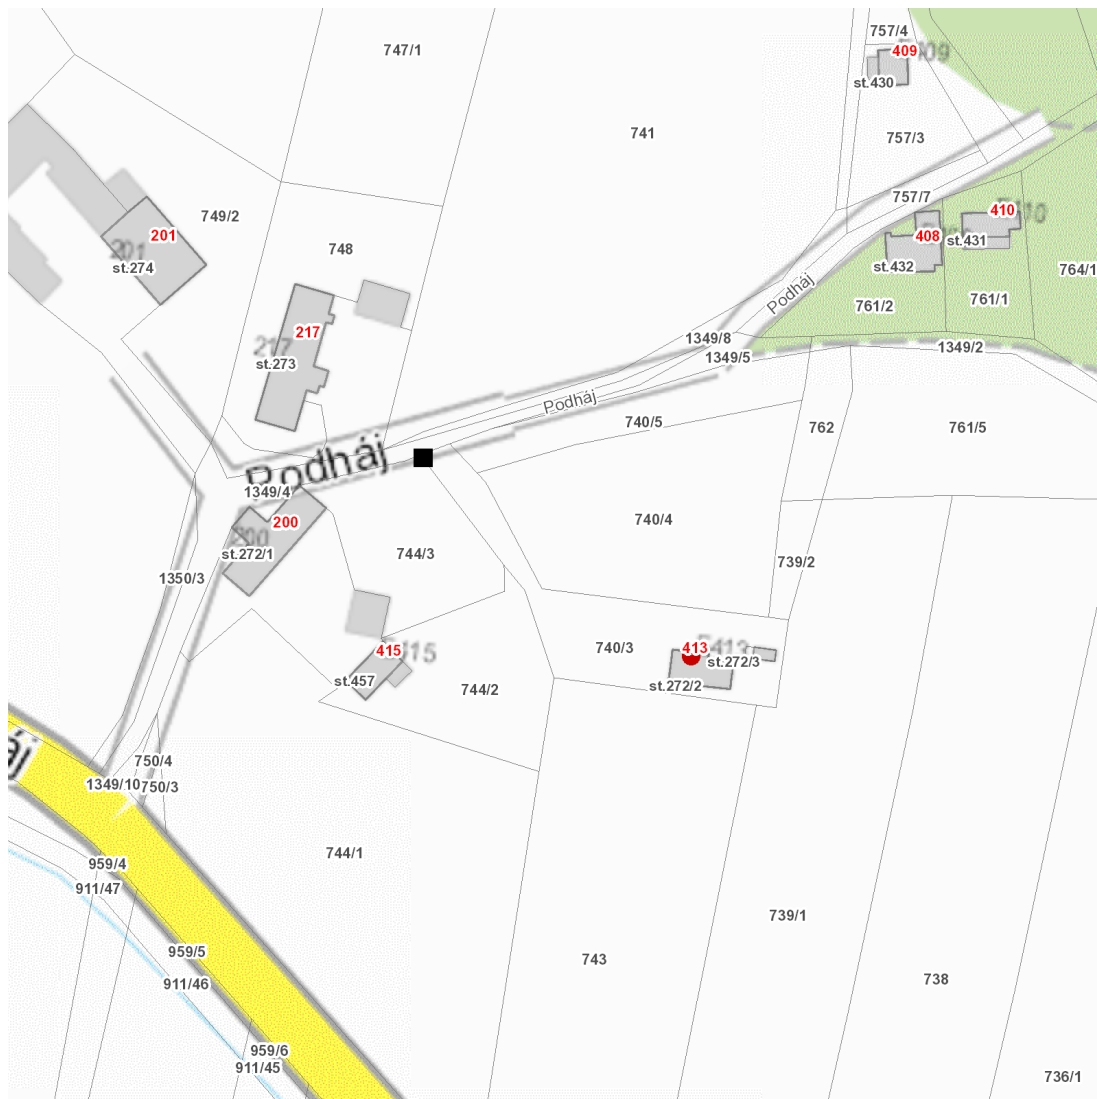

dne **3. 9. 2024** od **8:00** do **12:00** hodin

Plánovaná odstávka zahrnuje tyto lokality:

Miletín (okres Jičín)

Podháj: č. ev. 413

UPOZORNĚNÍ

Dotčené zařízení distribuční soustavy je nutné i v době odstávky považovat za zařízení pod napětím, a proto vás žádáme o dodržení všech zásad bezpečnosti a provedení opatření potřebných k zamezení případných škod na zdraví a majetku. | Provozovatelé výroben elektřiny jsou povinni zajistit přerušeni dodávky elektřiny z výroby do vypnutého úseku distribuční soustavy.

dne **3. 9. 2024** od **8:00** do **12:00** hodin

Orientační mapový podklad odstávkou dotčených lokalit

VYSVĚTLIVKY

- – adresy dotčené odstávkou elektřiny
- – místa připojení k elektrické síti dotčená odstávkou