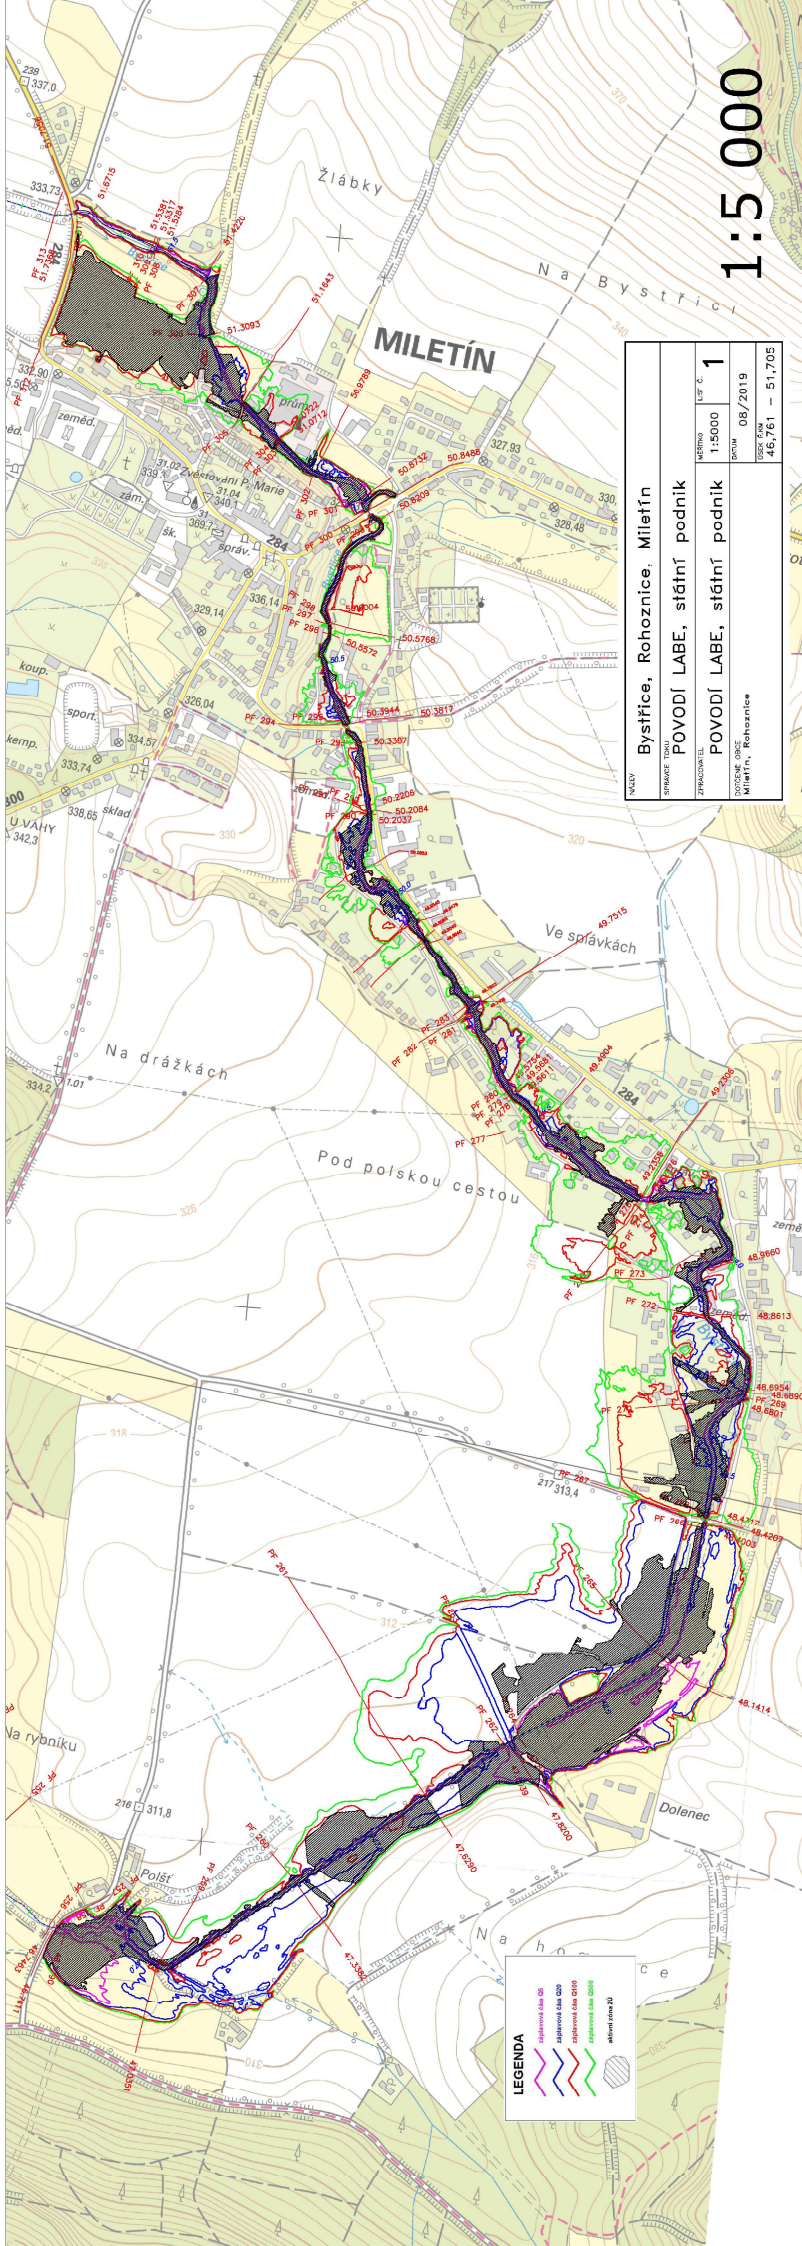

1:5 000

NAZEV	Bystřice, Rohoznice, Miletín		
SPRÁVKE	TIPIK	STAV	ČÍSLO
ZPRACOVATEL	POVODÍ LABE, státní podnik		
MĚŘITVO	1:5000	LIST	1
ROK	08/2019	ČÍSLO	
ROZSAH	46,761 – 51,705		
POVODÍ	POVODÍ LABE, státní podnik		
OPIS	Miletín, Rohoznice		

**LEGENDA**

	hraniční čára ÚP
	hraniční čára ÚP
	hraniční čára ÚP
	hraniční čára ÚP
	hraniční čára ÚP
	okružní čára ÚP
	okružní čára ÚP
	okružní čára ÚP
	okružní čára ÚP
	okružní čára ÚP