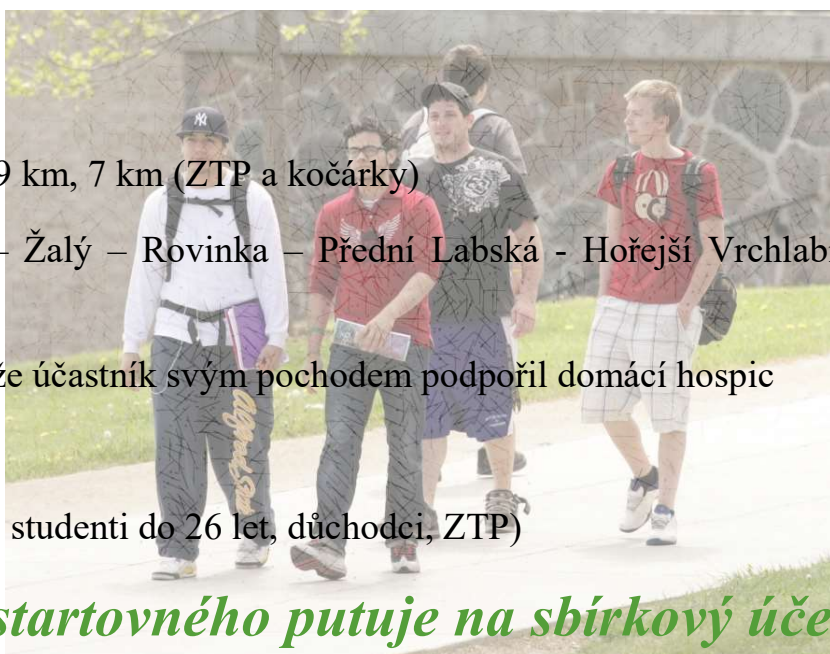

Domáci hospic Duha, o.p.s.

pořádá

1. **Pochod pro**

hospic

8. 6. 2019

8 – 18 hodin

Volitelná délka trasy: 21 km, 9 km, 7 km (ZTP a kočárky)

Místa: Vrchlabí – Kněžice – Žalý – Rovinka – Přední Labská - Hořejší Vrchlabí - Benecko

Ocenění: diplom potvrzující, že účastník svým pochodem podpořil domácí hospic

Startovné: 50 Kč

25 Kč (děti do 15 let, studenti do 26 let, důchodci, ZTP)

Veškerý výtěžek ze startovného putuje na sbírkový účet