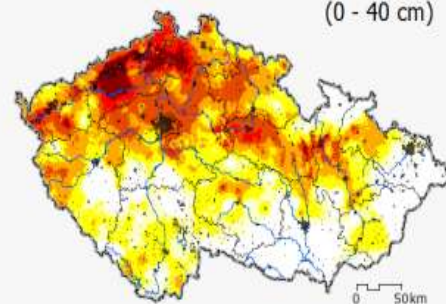

# INTENZITA SUCHA V PŮDNÍM PROFILU 0 - 100 cm

29. červenec 2018

data v 7:00 SEČ

www.INTERSUCHO.cz

# INTENZITA SUCHA V POVRCHOVÉ VRSTVĚ (0 - 40 cm)

- Antropogenní a trvale zamokřené oblasti
- Vodní plochy
- Vodní toky
- Státní hranice
- Hranice krajů

	%
S0	6.8
S1	14.4
S2	16.4
S3	21.1
S4	15.3
S5	17.9

Vydáno: 30.07.2018