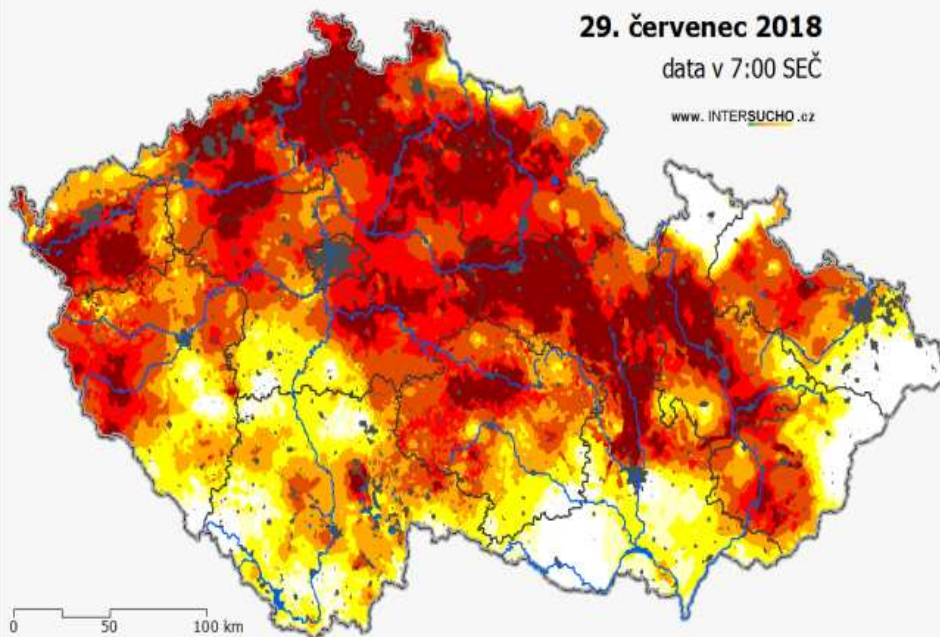

# INTENZITA SUCHA V PŮDNÍM PROFILU 0 - 100 cm

29. červenec 2018

data v 7:00 SEČ

www.INTERSUCHO.cz

- Antropogenní a trvale zamokřené oblasti
- Vodní plochy
- Vodní toky
- Státní hranice
- Hranice krajů

	%
S0	6.8
S1	14.4
S2	16.4
S3	21.1
S4	15.3
S5	17.9

Vydáno: 30.07.2018