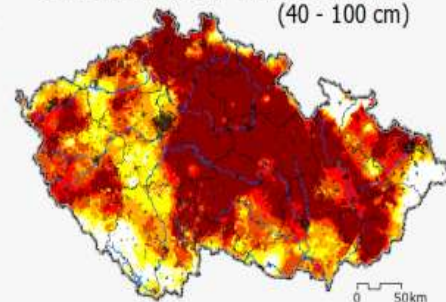

INTENZITA SUCHA V HLUBŠÍ VRSTVĚ (40 - 100 cm)

- < S0 bez rizika sucha
- S0 snížená úroveň půdní vláhý
- S1 počínající sucho

- S2 mírné sucho
- S3 výrazné sucho
- S4 výjimečné sucho
- S5 extrémní sucho

- Antropogenní a trvale zamokřené oblasti
- Vodní plochy
- Vodní toky
- Státní hranice
- Hranice krajů

	%
S0	6.8
S1	14.4
S2	16.4
S3	21.1
S4	15.3
S5	17.9

Vydáno: 30.07.2018