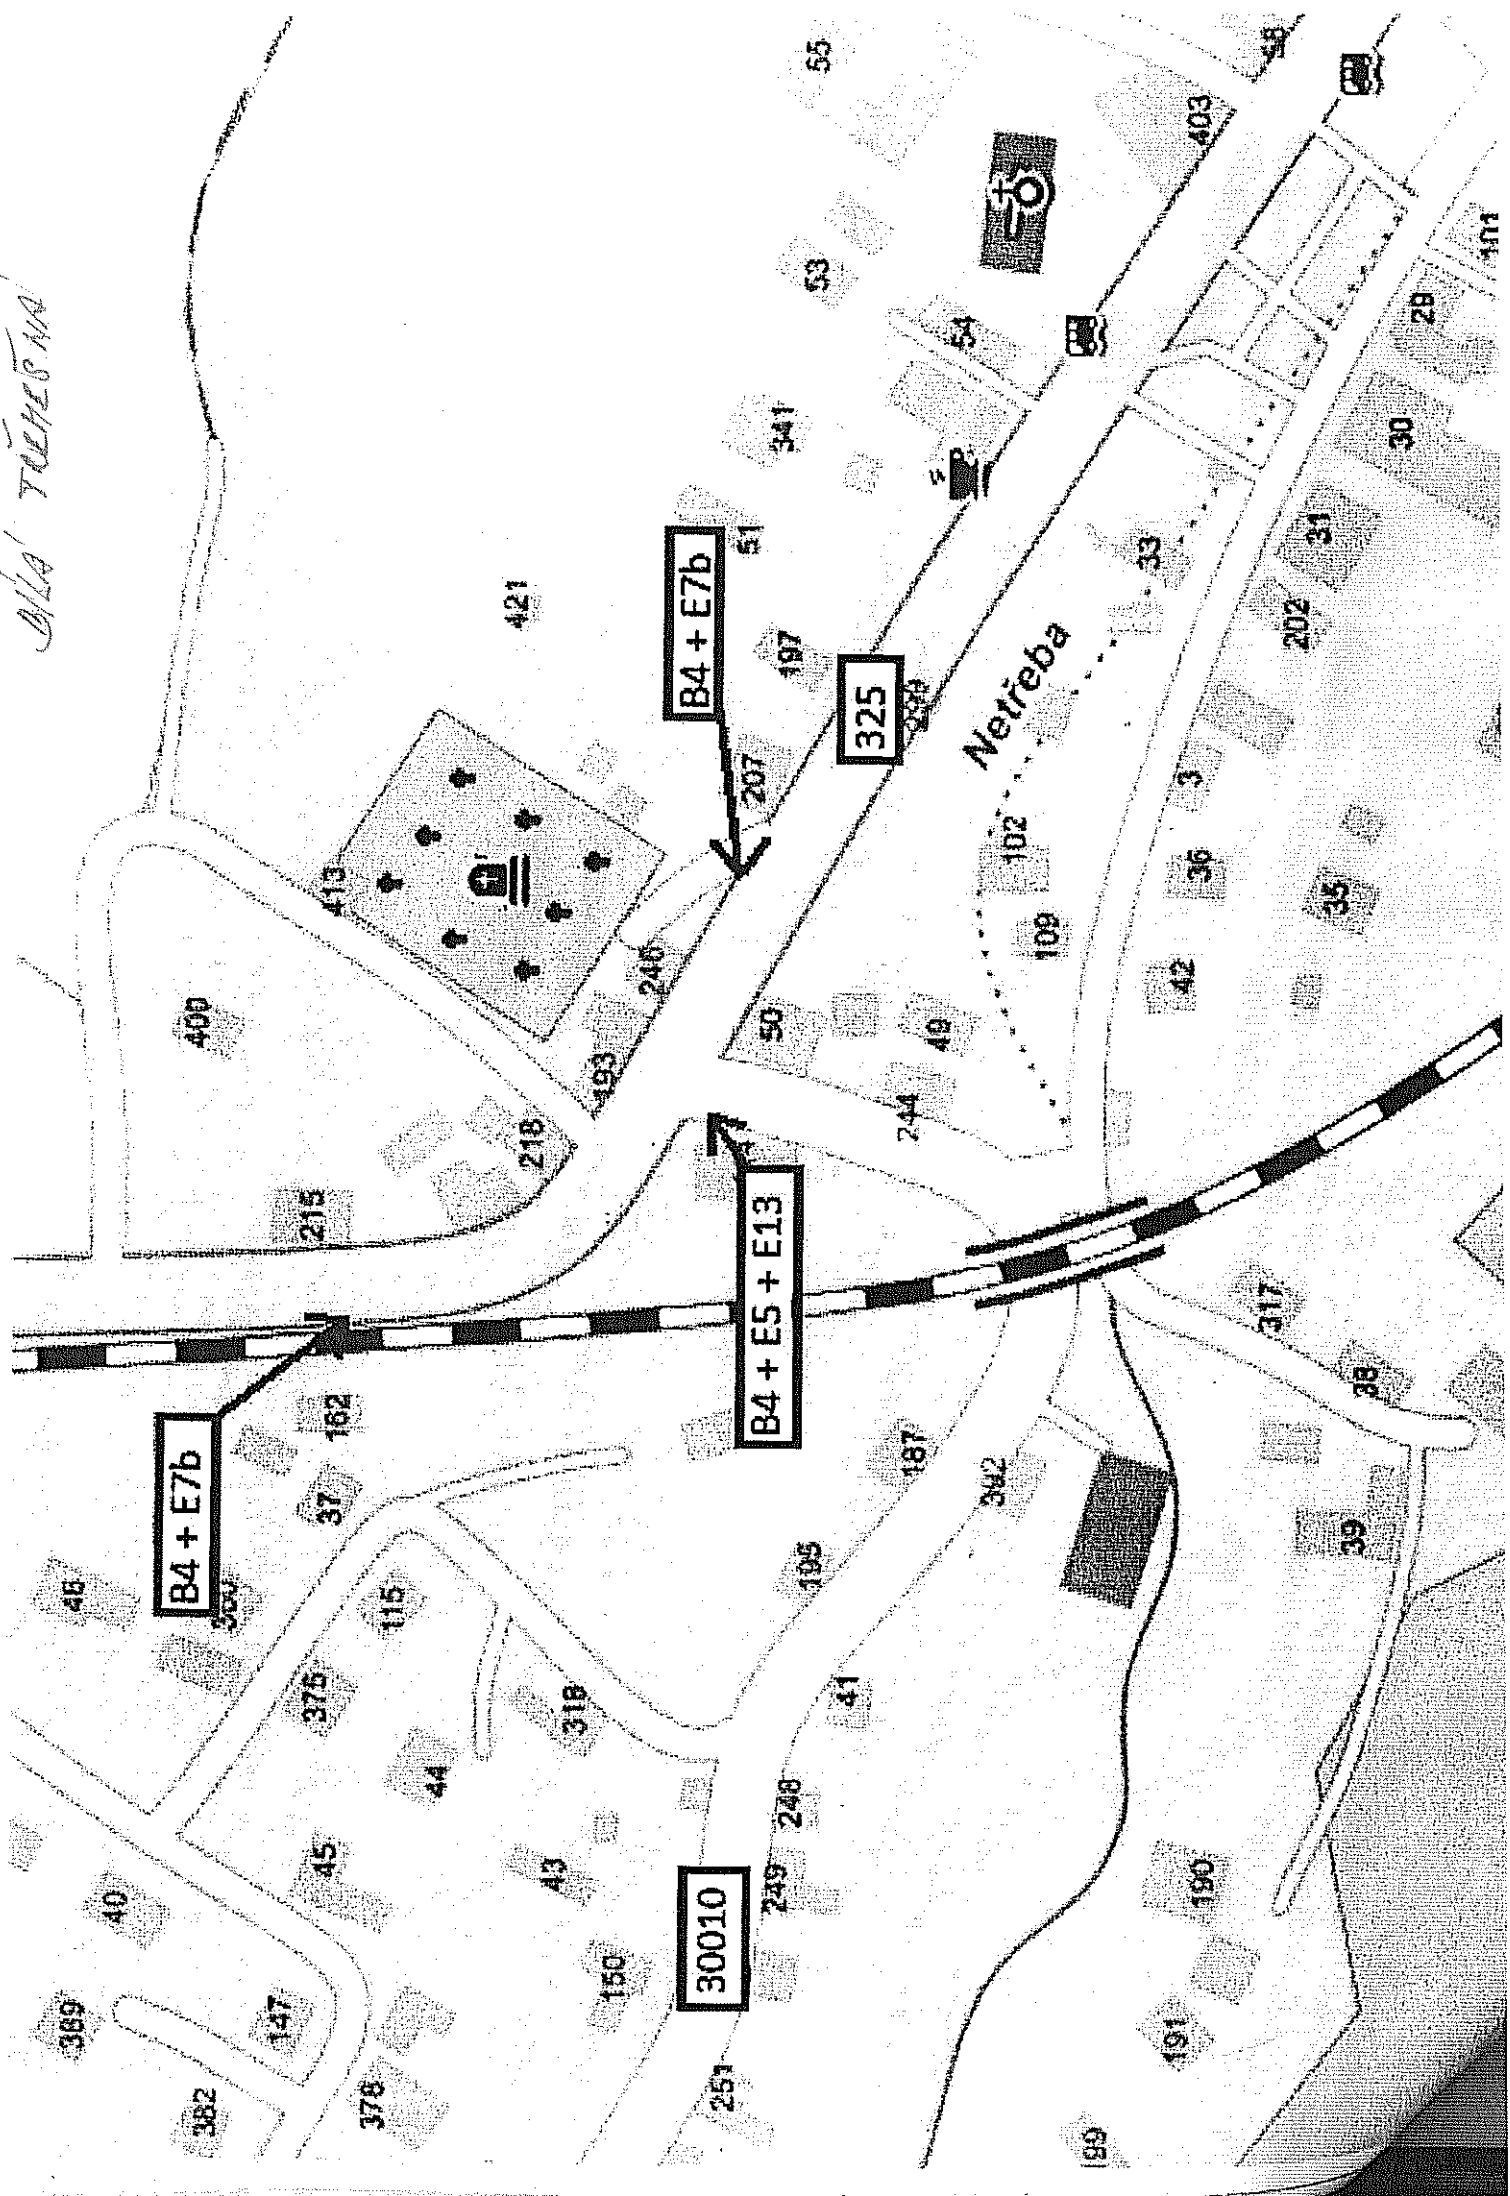

Homí Brusnice

Brusničky p.

28442

B4 + E7b

B4 + E5 + E 13

28443

Horní
Dehtov

Chaloupky

3008

Dolní
Dehtov