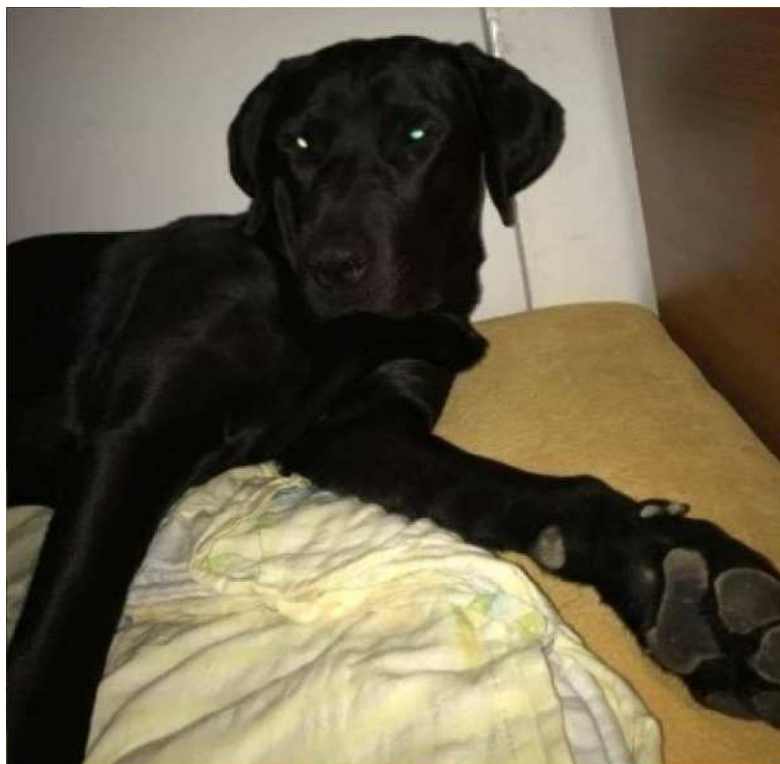

PSÍ DETEKTIV.CZ

ZTRATIL SE PES

DINO (1 ROK) ZTRACEN 08.03.2017

PLEMENO: LABRADORSKÝ RETRIEVER
BARVA: ČERNÁ
POHLAVÍ: SAMEC

VELIKOST: VELKÁ - 18 A VÍCE KG
MÍSTO ZTRÁTY:
VRCHLICKÉHO, 544 01 DVŮR KRÁLOVÉ

Odměna: ANO