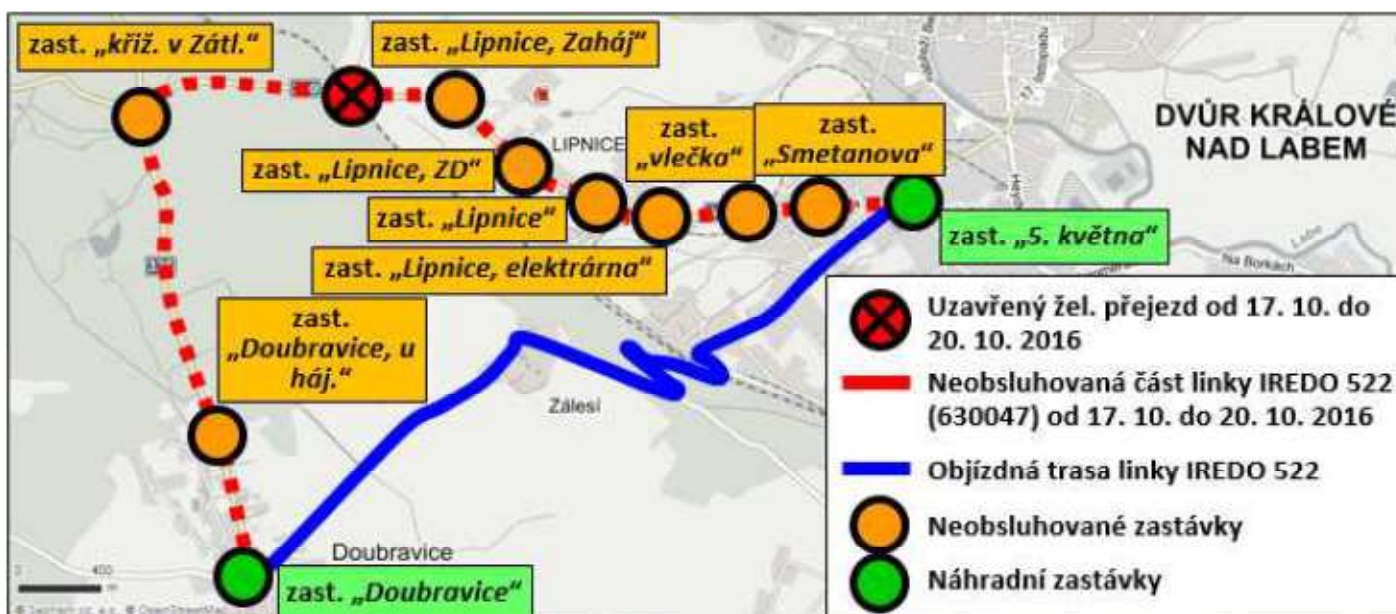

INFORMACE PRO CESTUJÍCÍ

Uzavírka žel. přejezdu u Lipnice (Dvůr K. n. L.), omezení provozu na lince IREDO 522 (630047) od 17. 10. do 20. 10. 2016

Vážení cestující,

z důvodu úplné uzavírky žel. přejezdu na silnici II/300 u Lipnice (u Dvora Králové n. L.) od 17. 10. do 20. 10. 2016 bude omezen provoz na autobusové lince IREDO 522 (630047).

Po dobu uzavírky pojedou autobusové spoje linky IREDO 522 po objízdné trase kolem železniční stanice Dvůr Králové n. L. Z tohoto důvodu **na lince IREDO 522 (630047) nebudou obsluhované zastávky „Smetanova“, „Lipnice,vlečka“, Lipnice,elektrárna“, „Lipnice“, „Lipnice,ZD“, „Lipnice,Zaháj“, „Horní Dehtov,kříž.v Zátl.“ a „Doubravice,u háj“.** Jako náhradní zastávku lze využít zastávky „Dvůr Králové n. L.,5.května“ a „Doubravice“.

Omlouváme se za komplikace ve veřejné dopravě a děkujeme za pochopení.

Informační materiál platí do 20. 10. 2016