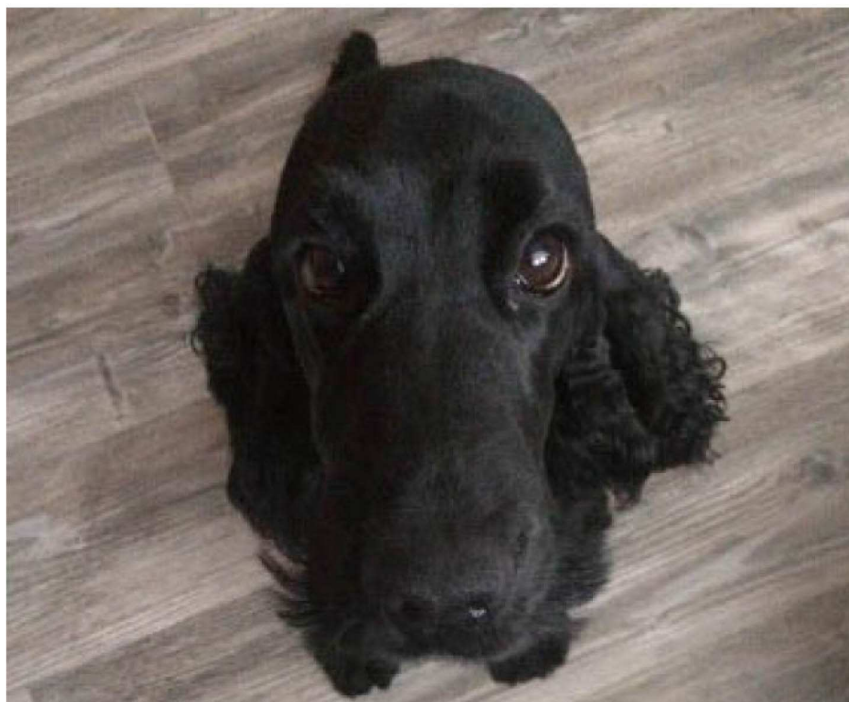

PSÍ DETEKTIV.CZ

ZTRATIL SE PES

JOE (2ROKY) ZTRACEN 10.09.2016

PLEMENO: ANGLICKÝ KOKRŠPANĚL

BARVA: ČERNA

POHLAVÍ: SAMEC

VELIKOST: STŘEDNÍ - 10-17KG

MÍSTO ZTRÁTY: