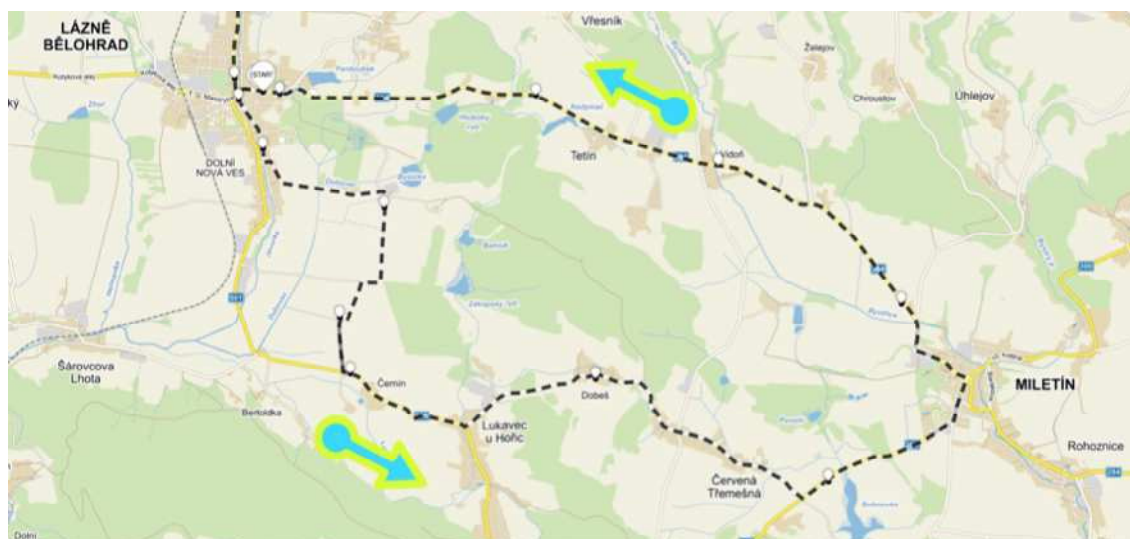

EAST BOHEMIA TOUR - 1. ETAPA - LÁZNĚ BĚLOHRAD - TRUTNOV 9. 9. 2016

CELKOVÁ MAPA

OKRUH LÁZNĚ BĚLOHRAD

PŘÍJEZD DO TRUTNOVA A OKRUH V TRUTNOVĚ

POHYB PO SILNICÍCH PRVNÍ TŘÍDY