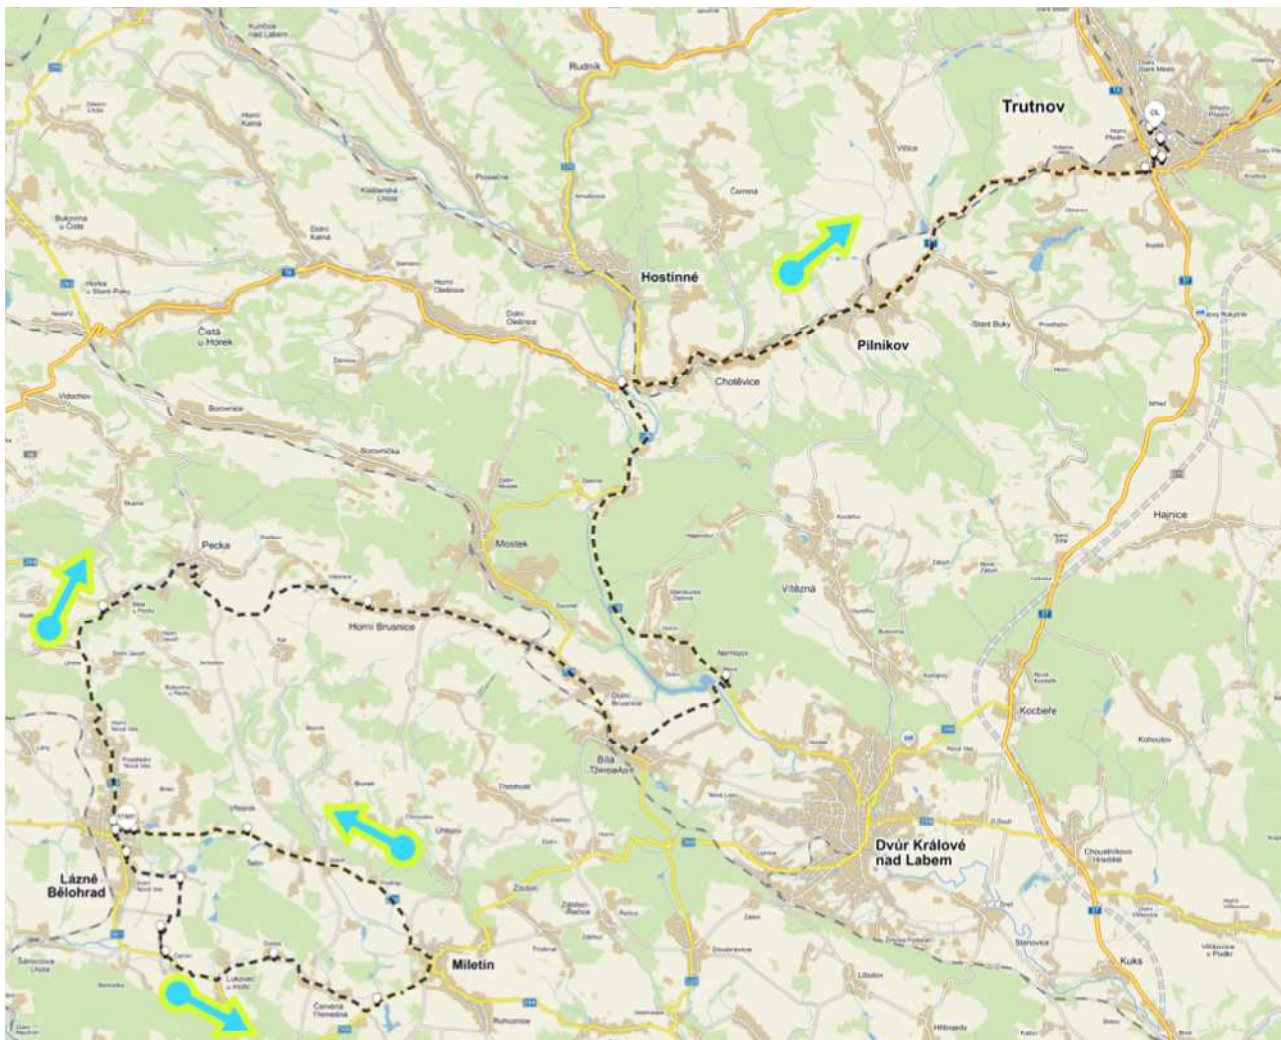

EAST BOHEMIA TOUR - 1. ETAPA - LÁZNĚ BĚLOHRAD - TRUTNOV 9. 9. 2016

CELKOVÁ MAPA

OKRUH LÁZNĚ BĚLOHRAD

PŘÍJEZD DO TRUTNOVA A OKRUH V TRUTNOVĚ

POHYB PO SILNICÍCH PRVNÍ TŘÍDY