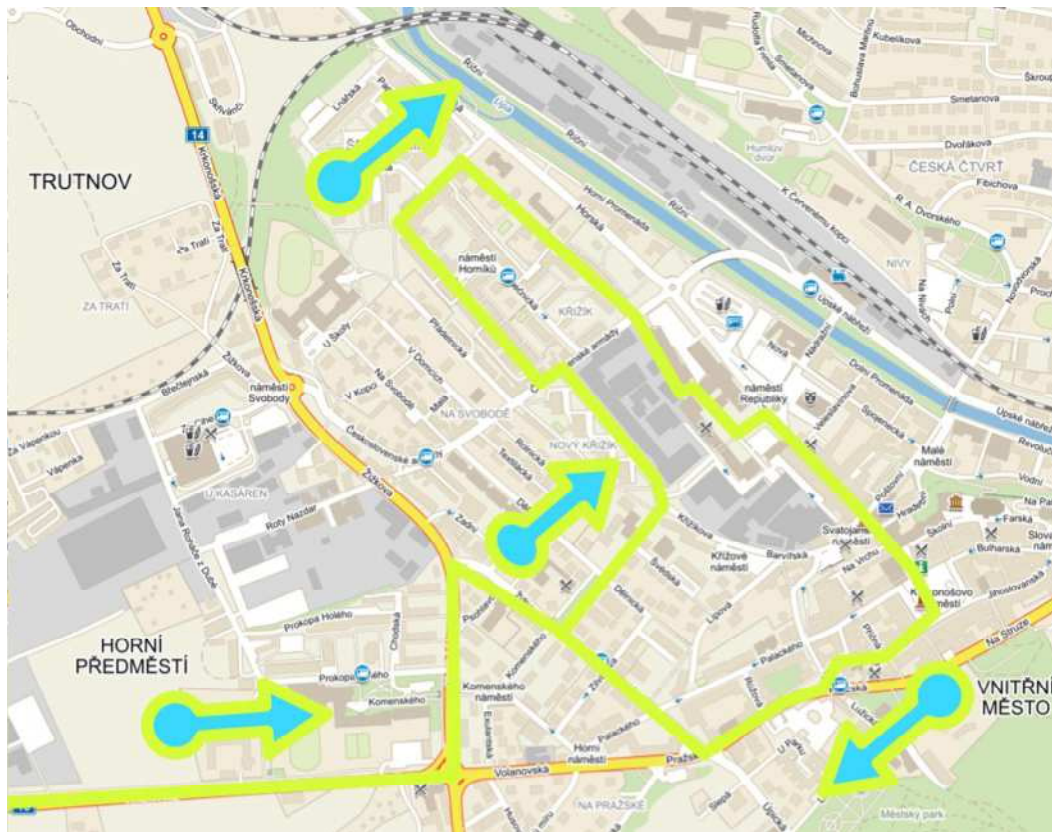

EAST BOHEMIA TOUR - 1. ETAPA - LÁZNĚ BĚLOHRAD - TRUTNOV 9. 9. 2016

CELKOVÁ MAPA

OKRUH LÁZNĚ BĚLOHRAD

PŘÍJEZD DO TRUTNOVA A OKRUH V TRUTNOVĚ

POHYB PO SILNICÍCH PRVNÍ TŘÍDY