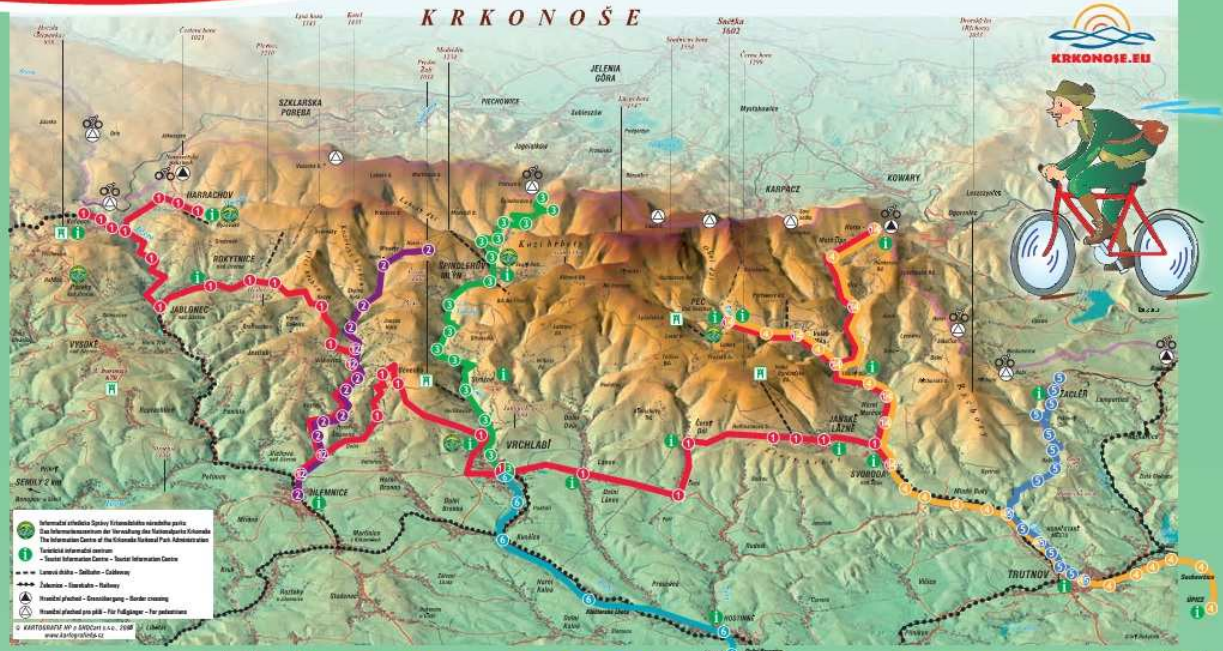

KRKONOŠSKÉ CYKLOBUSY

TOURISTISCHE BUSLINIEN IM RIESENGEBIRGE
TOURIST LINES IN THE KRKONOŠE MTS.

28. 5. – 29. 9. 2016

Harrachov - Pomezni Boudy a zpět

Směr	Číslo zastávky	Název zastávky	1. výjezd	2. výjezd
1	700	Harrachov, aut. nást.	16.05	20.00
1	702	Harrachov, centrum	16.56	19.51
1	705	Harrachov, sklárna	16.54	19.49
1	710	Harrachov, Nový Svět, Na Mlýn	16.36	19.31
1	711	Kolofno, odst.	16.30	19.25
1	712	Kolofno, Mariánské údolí	16.37	19.32
1	713	Kolofno, Záh. st.	16.44	19.39
1	714	Kolofno, Mariánské údolí	16.47	19.42
1	715	Kolofno, odst.	16.46	19.41
1	716	Harrachov, Nový Svět, Na Mlýn	16.41	19.36
1	720	Rakytice n. J., Vítkov	16.34	19.29
1	725	Rakytice n. J., J. Inez, U Knežpů	16.38	19.33
1	730	Rakytice n. J., náměstí	16.26	19.21
1	750	Rakytice n. J., Hrad Rakytice	16.20	19.15
1	755	Rakytice n. J., Farní dvůr, odst.	16.15	19.10
1	800	Jičkovice n. J., H. Duhaňka, Hranč	16.10	19.05
1	807	Vilavice, zast. Prácheň	16.02	19.07
1	810	Vilavice, zast. Prácheň	16.00	19.05
1	814	Vilavice, škola	15.56	19.01
1	818	Jilemnice, Hrobová, Mlýnská	15.45	18.55
1	820	Baněcká, Dlouhá Štěpánka, v. nroze	15.40	18.50
1	837	Baněcká, Štěp. Lhotka, Prácheň	15.37	18.45
1	843	Baněcká, Škafa	15.30	18.39
1	847	Baněcká, Hranč. kůlna	15.26	18.35
1	850	Vrchlabí, Těcha	15.16	18.26
1	858	Vrchlabí, autobusové nást. odst.	15.08	18.18
1	819	Lázeň, Mlýnská	14.54	18.11
1	825	Černý Důl, Dvůr, Mlýn	14.53	18.05
1	832	Černý Důl, centrum	14.48	18.00
1	838	Janské Lázně, Hřbitovní budova	14.41	17.93
1	840	Janské Lázně, Zámecká lázeň	14.38	17.90
1	843	Janské Lázně, Lázeň Újezd	14.36	17.88
1	847	Svoboda n. Úp. aut. nást. PRDM	14.32	17.84
1	850	Svoboda n. Úp. aut. nást.	14.30	17.82
1	854	Svoboda n. Úp. aut. nást. Hrástev	14.25	17.77
1	1003	Horní Mlýnský most	14.20	17.72
1	1009	Hr. Maršálov, Temný Důl, odst. M. Úp.	14.12	17.64
1	1013	Peč p. Sv. Václava, M. Úp. náměstí	14.08	17.60
1	1020	Peč p. Sv. Václava, aut. stanice	14.05	17.57
1	1025	Peč p. Sv. Václava, M. Úp. náměstí	14.00	17.52
1	1030	Hr. Maršálov, Temný Důl, odst. M. Úp.	13.56	17.48
1	1038	Hr. Maršálov, Úp. Společný Mlýn	13.50	17.42
1	1050	Horní Mlýnský Úp. Pomezni Boudy	13.40	17.30