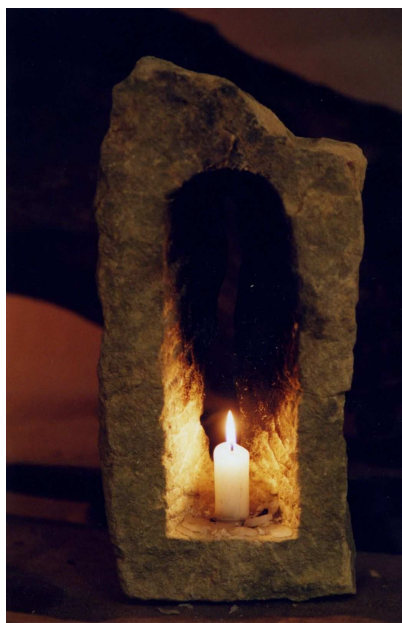

Světlo naděje aneb „Betlémské světlo pro Miletín“

*Až půjdete na Vánoční procházku, stavte se v našem kostele. Bude zde vystaven Miletínský betlém a co víc, budete mít možnost si odnést „**Pravé Betlémské světlo**“. Kdo má tedy zájem přineste si svíčku, lucerničku, prostě něco čím se vám podaří přenést světlo do Vašich domovů.*

Kostel pro tento účel bude otevřen dne 24.12.2014 v době od 10.00 do 14.00 hodin.

***Motto letošního ročníku Betlémského světla
Pokoj ve mně – pokoj s tebou***

Pořadatel : Zelená stopa Miletín a Farníci Miletín.