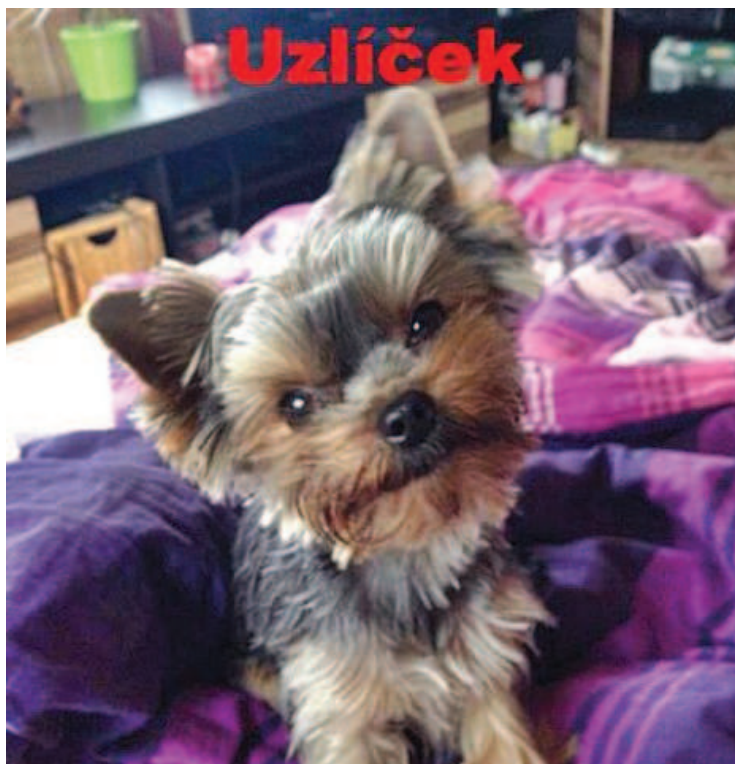

PSÍ DETEKTIV.CZ

# ZTRATIL SE PES

UZLÍČEK (9 MĚSÍCŮ) ZTRACEN 13.10.2014

PLEMENO: JORKŠÍRSKÝ TERIER

BARVA: ČERNO (SVĚTLE) HNĚDÝ

POHLAVÍ: SAMEC

VELIKOST: MALÁ - DO 9KG

MÍSTO ZTRÁTY:

OBEC TŘEBOVĚTICE, 507 77 CEREKVICE  
NAD BYSTRICÍ