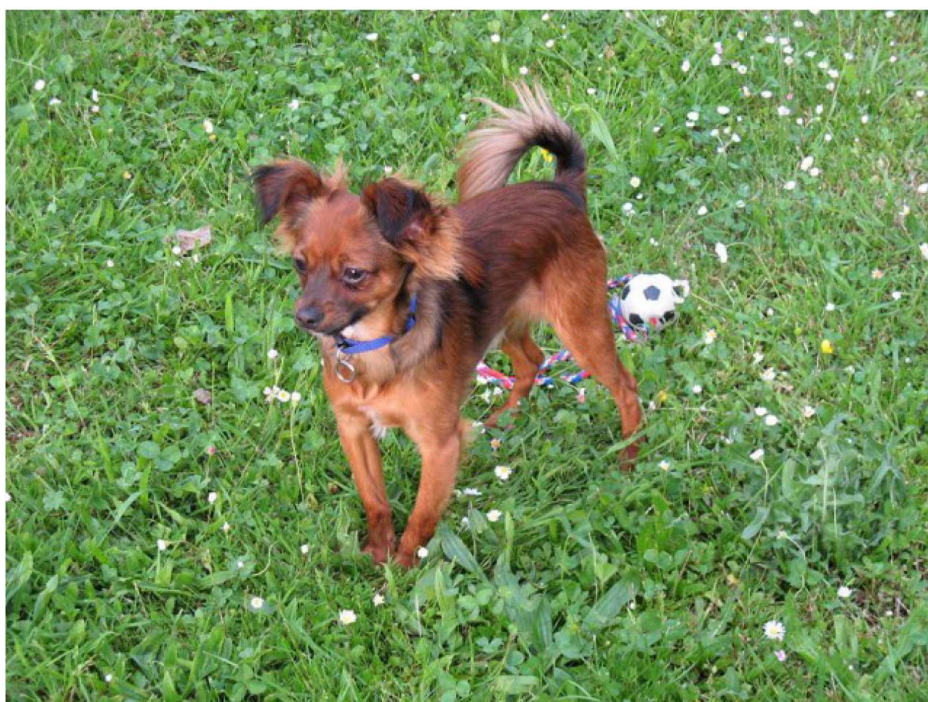

PSÍ DETEKTIV.CZ

ZTRATIL SE PES

BONDY ZE ŠTÁMMFESTU (7 LET) ZTRACEN 06.10.2014

PLEMENO: **Ruský Toy Teriér**

BARVA: SOBOLÍ REZAVÁ

POHLAVÍ: SAMEC

VELIKOST: MALÁ - DO 9KG

MÍSTO ZTRÁTY: