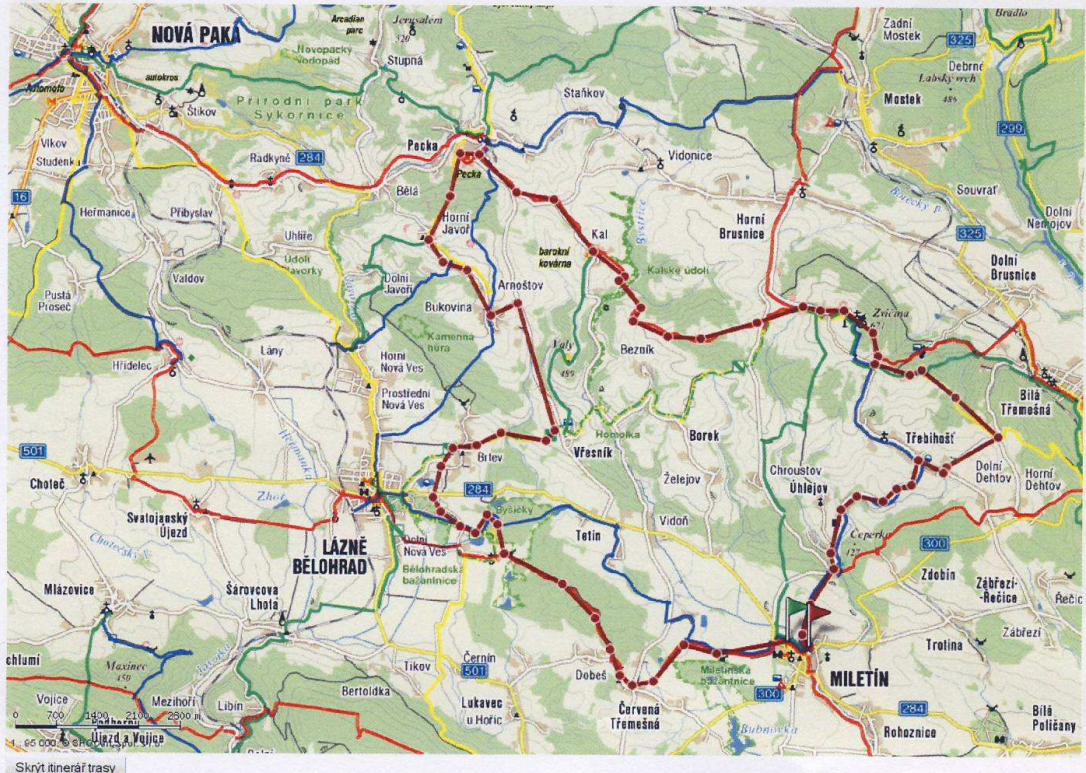

**MAPY.CZ**

[Vytisknout mapu](#)

*Pěší trasa 17 km*

**MAPY.CZ**

[Vytisknout mapu](#)

*Pěší trasa 26 km*

MAPY.CZ

[Vytisknout mapu](#)

Trasa pěší a cyklo 33 km - Cestou Toulavé kamery

MAPY.CZ

[Vytisknout mapu](#)

Cyklo trasa 66 km