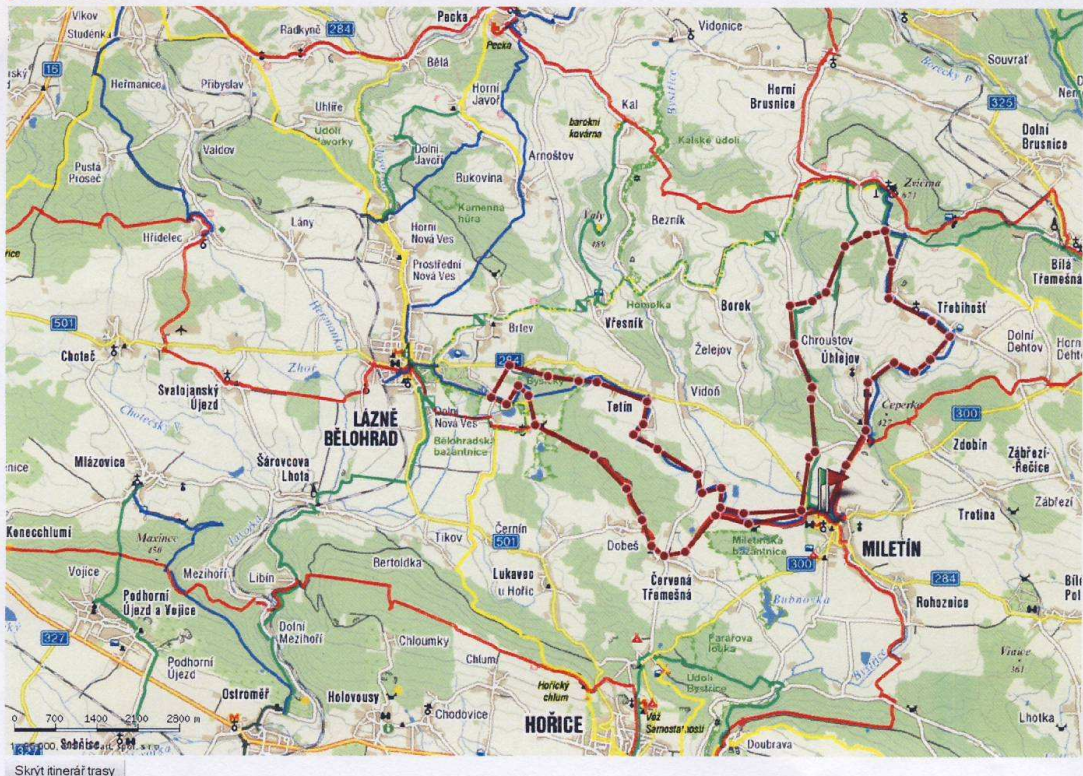

**MAPY.CZ**

[Vytisknout mapu](#)

*Pěší trasa 17 km*

**MAPY.CZ**

[Vytisknout mapu](#)

*Pěší trasa 26 km*

MAPY.CZ

[Vytisknout mapu](#)

Trasa pěší a cyklo 33 km - Cestou Toulavé kamery

MAPY.CZ

[Vytisknout mapu](#)

Cyklo trasa 66 km