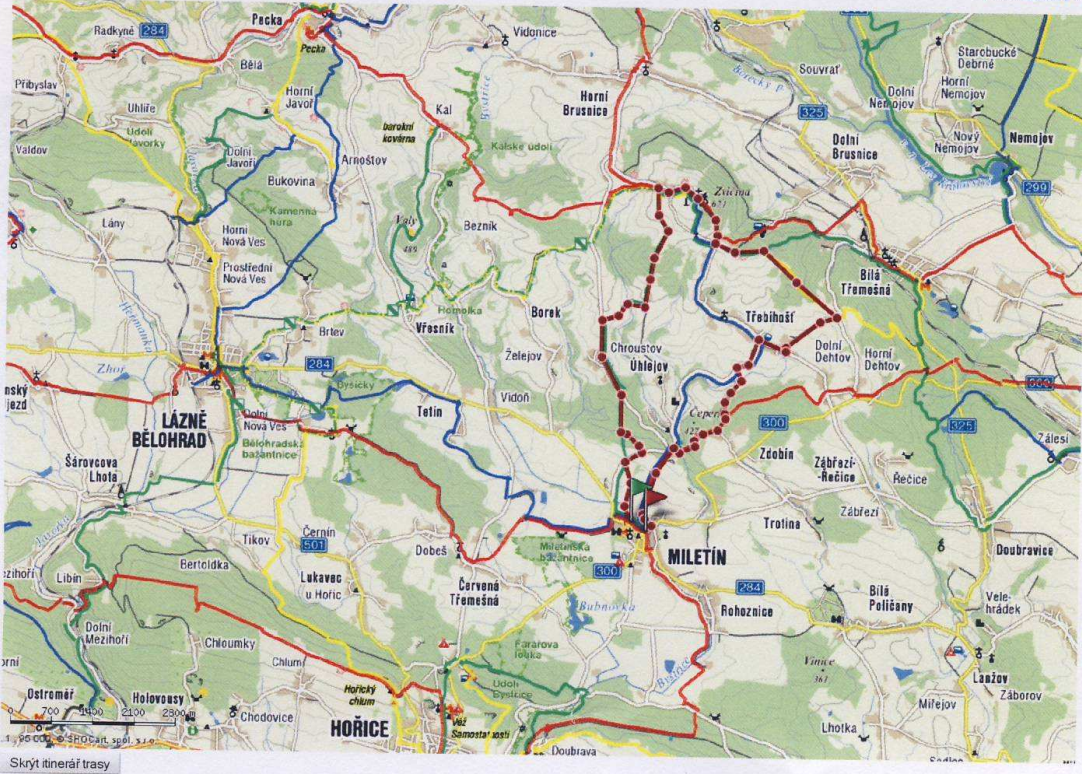

**MAPY.CZ**

[Vytisknout mapu](#)

*Pěší trasa 17 km*

**MAPY.CZ**

[Vytisknout mapu](#)

*Pěší trasa 26 km*

MAPY.CZ

[Vytisknout mapu](#)

Trasa pěší a cyklo 33 km - Cestou Toulavé kamery

MAPY.CZ

[Vytisknout mapu](#)

Cyklo trasa 66 km